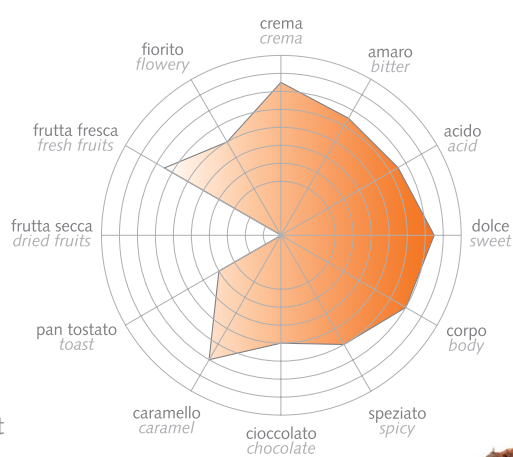

## FOR TRUE CAPPUCCINO LOVERS

- **Tipologia:**  
Caffetteria (alto contenuto di Coffea Arabica)
- **Note aromatiche:**  
Frutta e miele
- **Origini:**  
80% Arabica Gourmet delle Americhe e dell'Asia + 20% Canephora Gourmet Indiano
- **Origins:**  
80% American and Asian Gourmet Arabica + 20% Indian Gourmet Robusta

- **Classification:**  
Caffetteria (high Coffea Arabica content)
- **Nuances of flavor:**  
Fruits and honey

Aroma  
★★★★★  
Aromas

Intensità  
★★★★★  
Intensity

Corpo  
★★★★★  
Body