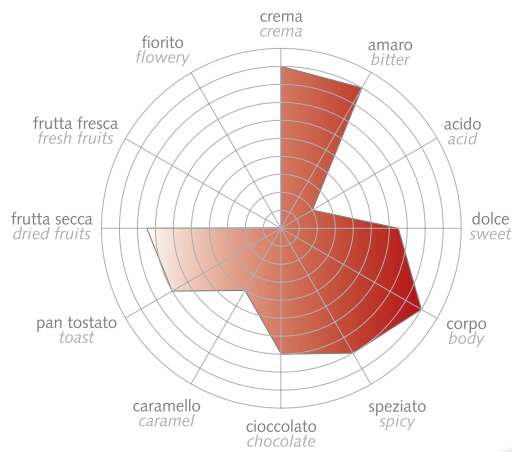

## FOR THOSE WHO WANT THE BEST IN CREMA AND FLAVOR

Aroma  
★★★★★  
Aromas

Intensità  
★★★★★  
Intensity

Corpo  
★★★★★  
Body

• **Tipologia:**

Italian Bar (Arabica e/o Canephora)

• **Note aromatiche:**

Cioccolato e fragranze d'oriente

• **Origini:**

Caffè orientali di piantagione

• **Origins:**

Oriental plantation coffees

• **Classification:**

Italian Bar (Arabica and/or Canephora)

• **Nuances of flavor:**

Chocolate and Oriental fragrances

# GUSTO ITALIANO